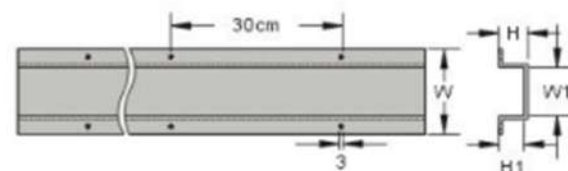

●槽底背膠為布背膠；另備有泡棉背膠，歡迎來電洽詢。

0131 KSS 蓋式配線槽
Covering Duct

材質：採用UL合格之南亞PVC（米黃）製成，通過美規94V-0防火等級，歐規M1防火等級，耐燃性佳，絕緣性良好，不自燃，軟化溫度86℃。

用途：將電線置於線槽內，再將本線槽固定在地板或牆壁上。

特點：本線槽可於配線後再補裝，不必重新拆線，而達到保護電線之功能。

單位：mm					
型號 Item No.	外寬 W	內寬 W1	外高 H	內高 H1	長度 Length
<input type="checkbox"/> CD-3820YW1	67.2	38.0	22.3	19.8	1.2M