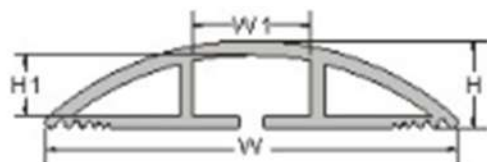

材質：軟質 PVC。

用法：將電線置入已剖開軟線槽底面凹槽內再將軟線槽固定在地板或牆壁上。

1. 特點：
1. 軟質式設計易於搬運攜帶，施工剪裁。
  2. 槽體半圓形之設計，使本產品使用於地板上時不會絆倒行人更易於搬運用台車通過。
  3. 軟質式設計施工時，可依需求隨意彎曲。
  4. 可重複使用，適用於臨時性場地。
  5. 軟質PVC材質，產品不會有破裂現象。