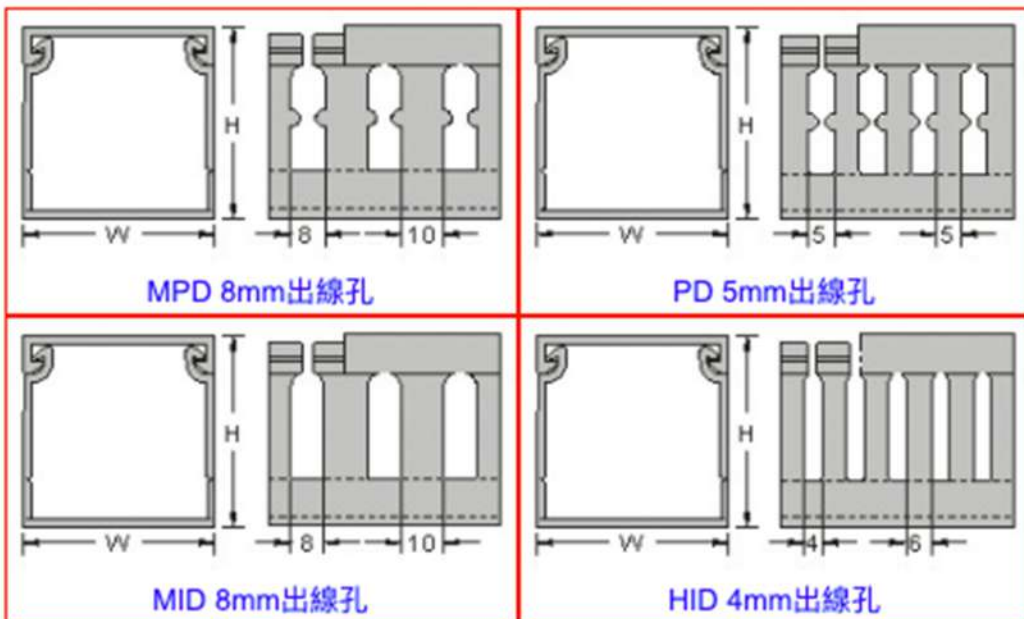

材質：採用UL合格之南亞PVC（灰色）製成，通過美規94V-0防火等級，歐規M1防火等級，耐燃性佳，絕緣性良好，不自燃，軟化溫度86℃。

構造：由槽底及槽蓋兩部份組成，槽底兩側設出線孔，以組合後外部之寬、高為規格標準，每側設有兩條固定折痕。

特點：1. 兩側出線孔之凸點設計，可在同一出線孔做分層區隔使用。* MID系列無凸點設計。
2. 槽底兩側均有上下兩條固定折痕設計，可依安裝者需求，折出需要的側孔大小。