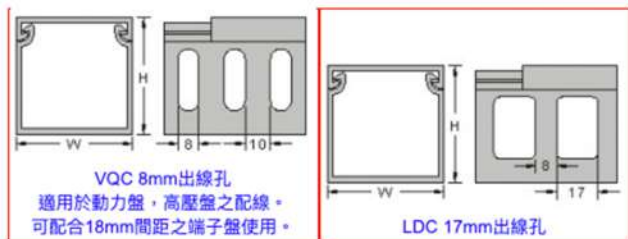

型號 Item No.		寬x高 WxH	電線容量 Wire To Be Contained (以2.0平方計算)	長度 Length
出線孔				
8mm		17mm		
☐ VQC-2530		25 x 30	15 ~ 25 pcs	2M
☐ VQC-4040		40 x 40	60 ~ 70 pcs	
☐ VQC-8040		80 x 40	120 ~ 135 pcs	
☐ VQC-5050		50 x 50	80 ~ 90 pcs	
☐ VQC-2560		25 x 60	40 ~ 45 pcs	
☐ VQC-4060	☐ LQC-4060	40 x 60	100 ~ 115 pcs	
☐ VQC-6060	☐ LQC-6060	60 x 60	120 ~ 135 pcs	
☐ VQC-8060	☐ LQC-8060	80 x 60	180 ~ 210 pcs	
	☐ LQC-3365	33 x 65	60 ~ 75 pcs	
	☐ LQC-4565	45 x 65	110 ~ 120 pcs	
	☐ LQC-6565	65 x 65	180 ~ 200 pcs	
☐ VQC-4080	☐ LQC-4080	40 x 80	120 ~ 135 pcs	
☐ VQC-6080	☐ LQC-6080	60 x 80	180 ~ 210 pcs	
☐ VQC-8080	☐ LQC-8080	80 x 80	240 ~ 290 pcs	
	☐ LQC-33100	33 x 100	180 ~ 200 pcs	
☐ VQC-40100		40 x 100	130 ~ 175 pcs	
	☐ LQC-48100	48 x 100	215 ~ 250 pcs	
☐ VQC-100100	☐ LQC-100100	100 x 100	300 ~ 400 pcs	

單位：mm