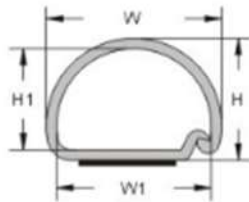

單位：mm					
型號 Item No.	外寬 W	內寬 W1	外高 H	內高 H1	長度 Length
☐ RTF-10WE	13.1	11.6	10.8	8.2	1.5M