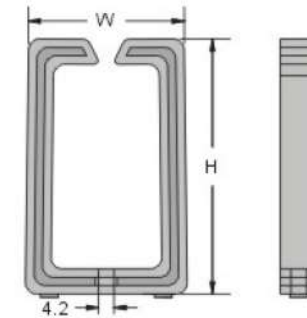

單位：mm				
型號 Item No.	W	H	包裝 Packing	
☐ LS-4267	42.0	69.0	50 pcs / 包