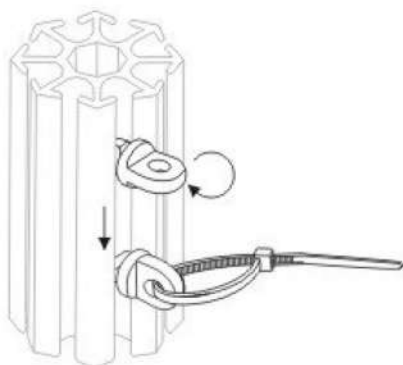

0124 KSS 展覽會配件
Cable Clip

材質：採PE(白色)射出成型。

用法：用於展覽會鋁柱上，EX-8用於固定電線，EX-9可用在固定掛圖或作掛勾用。

					單位：mm
型號 Item No.	A	B	C	D	包裝 Packing
<input type="checkbox"/> EX-8	15.1	6.0	16.8	23.0	100pcs / 包
<input type="checkbox"/> EX-9	13.0	5.0	15.0	21.5	