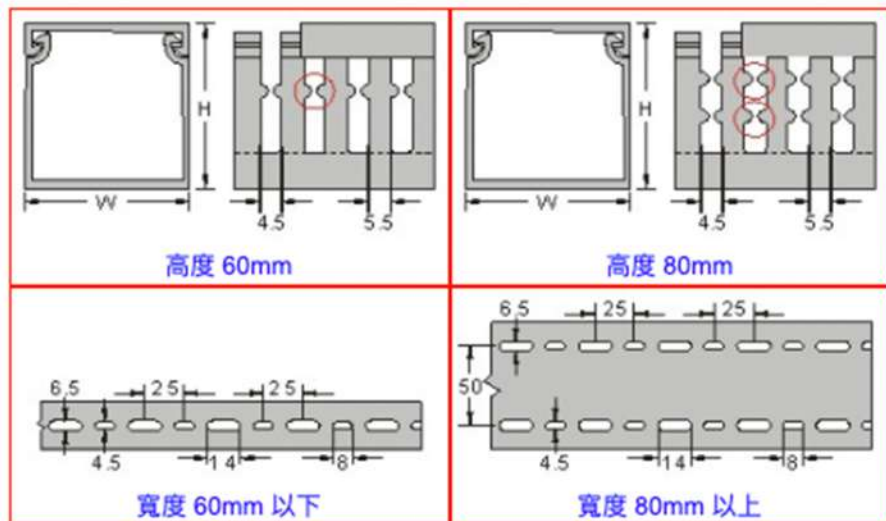

單位：mm				
	型號	寬x高 WxH	電線容量 Wire To Be Contained (以2.0平方計算)	長度 Length
	Item No.			
	出線孔 4.5mm			
	☐ GD-3060	30x60	30~50pcs	2M
	☐ GD-4060	40x60	100~115pcs	
	☐ GD-6060	60x60	110~120pcs	
	☐ GD-8060	80x60	180~210pcs	
	☐ GD-10060	100x60	240~290pcs	
	☐ GD-12060	120x60	240~290pcs	
	☐ GD-3080	30x80	110~115pcs	
	☐ GD-4080	40x80	120~135pcs	
	☐ GD-6080	60x80	180~210pcs	
	☐ GD-8080	80x80	240~290pcs	
	☐ GD-10080	100x80	260~350pcs	
	☐ GD-12080	120x80	300~400pcs