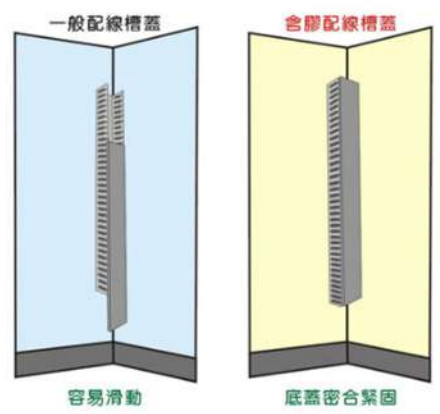

單位：mm						
型號 Item No.	出線孔			寬X高 WxH	電線容量 Wire To Be Contained (以2.0平方計算)	長度 Length
	8mm	6mm	4mm			
MQ-0.7			HQ-0.7	20 x 20	5 ~ 12 pcs	1.7M
MQ-0			HQ-0	25 x 25	10 ~ 25 pcs	
MQ-1	KQ-1		HQ-1	25 x 45	20 ~ 25 pcs	
MQ-1.1			HQ-1.1	30 x 30	15 ~ 25 pcs	
MQ-1.2	KQ-1.2		HQ-1.2	33 x 33	25 ~ 45 pcs	
MQ-1.5	KQ-1.5		HQ-1.5	33 x 45	40 ~ 55 pcs	
MQ-2	KQ-2		HQ-2	45 x 45	60 ~ 70 pcs	
MQ-2.2			HQ-2.2	50 x 50	80 ~ 90 pcs	
MQ-2.5	KQ-2.5		HQ-2.5	65 x 45	110 ~ 120 pcs	
MQ-3	KQ-3		HQ-3	33 x 65	60 ~ 75 pcs	
MQ-4	KQ-4		HQ-4	25 x 65	40 ~ 45 pcs	
MQ-5	KQ-5		HQ-5	45 x 65	110 ~ 120 pcs	
MQ-5.5	KQ-5.5		HQ-5.5	60 x 60	120 ~ 135 pcs	
MQ-5.7	KQ-5.7		HQ-5.7	65 x 65	180 ~ 200 pcs	
MQ-6				72 x 64	200 ~ 220 pcs	
MQ-6.5			HQ-6.5	33 x 100	180 ~ 200 pcs	
MQ-6.6				37.5 x 100	180 ~ 200 pcs	
MQ-6.7	KQ-6.7		HQ-6.7	48 x 100	215 ~ 250 pcs	
MQ-6.8				55 x 100	220 ~ 260 pcs	
MQ-6.9				75 x 75	200 ~ 250 pcs	
MQ-7				70 x 100	250 ~ 300 pcs	
MQ-7.1				75 x 100	260 ~ 320 pcs	
MQ-7.2				100 x 50	200 ~ 250 pcs	
MQ-7.5				100 x 75	260 ~ 320 pcs	
MQ-8	KQ-8		HQ-8	100 x 100	300 ~ 400 pcs	
MQ-9				120 x 75	280 ~ 380 pcs