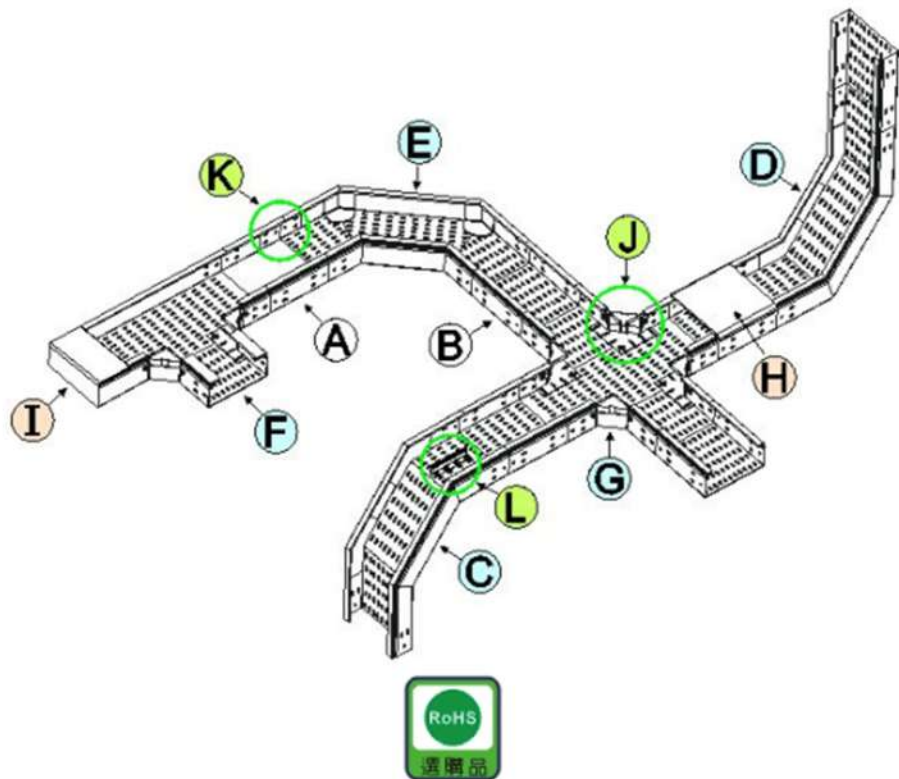

0105 KSS 絕緣配線槽接頭 Wiring Duct Connector

- 各式絕緣配線槽，均可訂製接頭，歡迎洽詢。
- 上圖中 C, D, E, F, G 之接頭型號為【槽底+槽蓋】整組，如僅需訂購接頭槽底，請在型號後面加上 " B " 代碼
  例: 訂購 SDH-400100 外彎接頭，整組型號:SDHA-400100，槽底型號:SDHAB-400100，槽蓋型號:DCA-400100
- 配線槽或接頭做連接時，需要使用兩個連接片；每個連接片需要使用6個螺絲+螺帽。

接頭種類 Type		接頭種類 Type	
A SDB	不沖孔本體 Base Without Fixing Hole	B SDHB	沖孔本體 Base With Fixing Hole
C 45° SDHA 90° SDHO	外彎接頭 Downward Connector	D 45° SDHV 90° SDHI	內彎接頭 Upward Connector
E 90° 45°	L型接頭 Connector L Type	F 	T型接頭 Connector T Type
G SDHX	X型接頭 Connector X Type	H DC	上蓋 Cover
I SDE	終端封板 End Piece	J DCPT1	T型連接片 T Type Connector Parts
K DCP-100A	連接片 Reinforce Connector	L DCP-100	連接片及隔板 Reinforce Connector & Separator
M DCI-100	垂直調整連接片 Angle Adjuster	N DCI-060	垂直調整連接片 Angle Adjuster