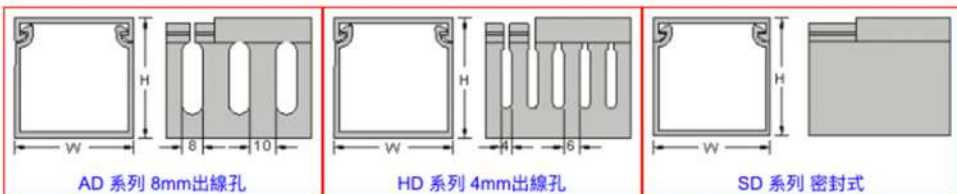

2M

0101 KSS 絕緣配線槽 Wiring Duct (Slotted)

材質：採用UL合格之南亞PVC（灰色）製成，通過美規94V-0防火等級，歐規M1防火等級，耐燃性佳，絕緣性良好，不自燃，軟化溫度86℃。

構造：由槽底及槽蓋兩部份組成，槽底兩側設出線孔，以組合後外部之寬、高為規格標準，UL測試溫度50℃。

單位：mm						
	型號 Item No.			寬X高 WxH	電線容量 Wire To Be Contained (以2.0平方計算)	長度 Length
	出線孔		密封式			
	8mm	4mm				
	<input type="checkbox"/> AD-1X2	<input type="checkbox"/> HD-1X2	<input type="checkbox"/> SD-1X2	25 x 50	20 ~ 25 pcs	2M
	<input type="checkbox"/> AD-1X3	<input type="checkbox"/> HD-1X3	<input type="checkbox"/> SD-1X3	25 x 75	60 ~ 75 pcs	
	<input type="checkbox"/> AD-1.5X1		<input type="checkbox"/> SD-1.5X1	38 x 25	20 ~ 23 pcs	
	<input type="checkbox"/> AD-1.5X2	<input type="checkbox"/> HD-1.5X2	<input type="checkbox"/> SD-1.5X2	38 x 50	60 ~ 70 pcs	
	<input type="checkbox"/> AD-1.5X3	<input type="checkbox"/> HD-1.5X3	<input type="checkbox"/> SD-1.5X3	38 x 75	120 ~ 135 pcs	
	<input type="checkbox"/> AD-2X1	<input type="checkbox"/> HD-2X1	<input type="checkbox"/> SD-2X1	50 x 25	25 ~ 45 pcs	
	<input type="checkbox"/> AD-2X2		<input type="checkbox"/> SD-2X2	50 x 50	80 ~ 90 pcs	
	<input type="checkbox"/> AD-2X3	<input type="checkbox"/> HD-2X3	<input type="checkbox"/> SD-2X3	50 x 75	180 ~ 200 pcs	
	<input type="checkbox"/> AD-3X2	<input type="checkbox"/> HD-3X2	<input type="checkbox"/> SD-3X2	75 x 50	180 ~ 200 pcs	
	<input type="checkbox"/> AD-3X3	<input type="checkbox"/> HD-3X3	<input type="checkbox"/> SD-3X3	75 x 75	200 ~ 250 pcs	
	<input type="checkbox"/> AD-3X4		<input type="checkbox"/> SD-3X4	75 x 100	240 ~ 300 pcs	