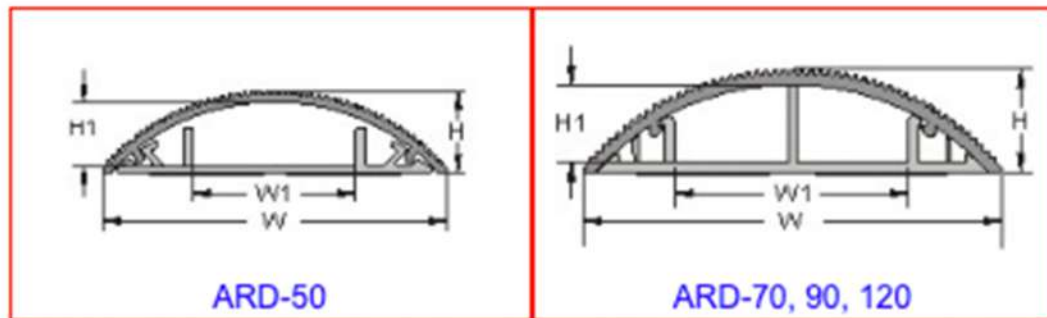

ARD-50

ARD-70, 90, 120

單位：mm					
型號 Item No.	外寬 W	內寬 W1	外高 H	內高 H1	長度 Length
<input type="checkbox"/> ARD-50	55.0	19.5	12.6	9.2	1M
<input type="checkbox"/> ARD-70	67.6	37.0	18.5	15.1	
<input type="checkbox"/> ARD-90	88.2	45.0	17.2	14.3	
<input type="checkbox"/> ARD-120	117.0	68.0	23.4	19.3	