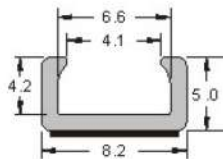

材 質：透明 PVC。

結構使用：U型槽底附強力雙面膠帶，使用時撕去背膠，把線槽固定，再將電線往槽上輕輕壓扣即可。

單位：mm		
型 號 Item No.	適用電線 Suitable	長 度 Length
☐ TD-1	6.5	2M