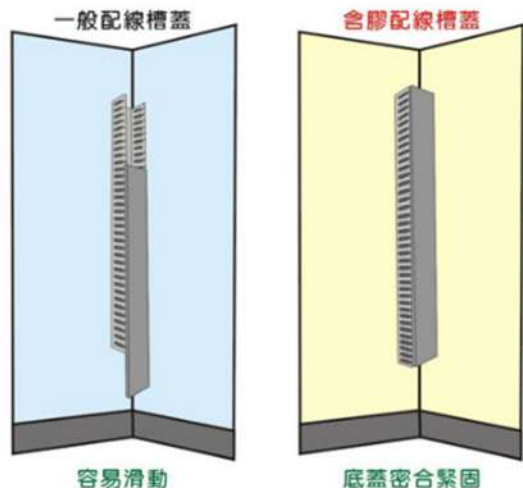

0101 KSS 絕緣配線槽
Wiring Duct (Close Slotted)

材質：採用UL合格之南亞PVC（灰色）製成，通過美規94V-0防火等級，歐規M1防火等級，耐燃性佳，絕緣性良好，不自燃，軟化溫度86°C。

構造：由槽底及槽蓋兩部份組成，槽底兩側設出線孔，以組合後外部之寬、高為規格標準。

特點：1. 槽底之出線孔頂端為封閉式，更易於組裝、拆卸。

2. **LDC系列**具有超大的出線孔，散熱快，能降低線槽內溫度，且大型電纜線可輕易的從兩側出線孔穿出。

0101 KSS 含膠型防滑配線槽 Wiring Duct With Non-Slip Cover (Close Slotted)

材質：採用UL合格之南亞PVC（灰色）製成，通過美規94V-0防火等級，歐規M1防火等級，耐燃性佳，絕緣性良好，不自燃，軟化溫度86°C。膠層為PE共聚物（PE copolymer）。

構造：由槽底及槽蓋兩部份組成，槽底兩側設出線孔，以組合後外部之寬、高為規格標準。

- 特點：**
1. 槽底之出線孔頂端為封閉式，更易於組裝、拆卸。
 2. 於配線槽上蓋掛勾之內面設有「特殊止滑膠層」，能有效增加潤度及黏度，使線槽與上蓋密合，防止上蓋滑動、脫落，更利垂直上下佈線作業，提昇施工效率。
 3. **LQC系列**具有超大的出線孔，散熱快，能降低線槽內溫度，且大型電纜線可輕易的從兩側出線孔穿出。