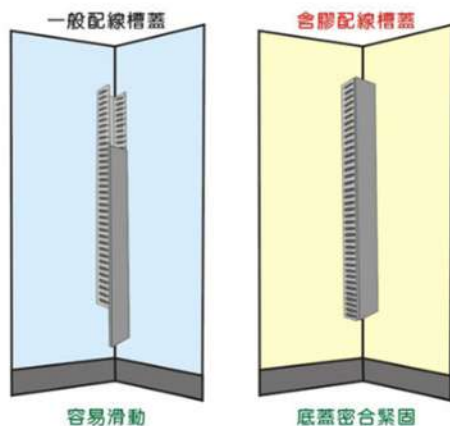

2M

0101 KSS 絕緣配線槽 Wiring Duct (Slotted)

材質：採用UL合格之南亞PVC（灰色）製成，通過美規94V-0防火等級，歐規M1防火等級，耐燃性佳，絕緣性良好，不自燃，軟化溫度86℃。

構造：由槽底及槽蓋兩部份組成，槽底兩側設出線孔，以組合後外部之寬、高為規格標準，UL測試溫度50℃。

單位：mm						
	型號 Item No.			寬X高 WxH	電線容量 Wire To Be Contained (以2.0平方計算)	長度 Length
	出線孔		密封式			
	8mm	4mm				
	<input type="checkbox"/> AD-1X2	<input type="checkbox"/> HD-1X2	<input type="checkbox"/> SD-1X2	25 x 50	20 ~ 25 pcs	2M
	<input type="checkbox"/> AD-1X3	<input type="checkbox"/> HD-1X3	<input type="checkbox"/> SD-1X3	25 x 75	60 ~ 75 pcs	
	<input type="checkbox"/> AD-1.5X1		<input type="checkbox"/> SD-1.5X1	38 x 25	20 ~ 23 pcs	
	<input type="checkbox"/> AD-1.5X2	<input type="checkbox"/> HD-1.5X2	<input type="checkbox"/> SD-1.5X2	38 x 50	60 ~ 70 pcs	
	<input type="checkbox"/> AD-1.5X3	<input type="checkbox"/> HD-1.5X3	<input type="checkbox"/> SD-1.5X3	38 x 75	120 ~ 135 pcs	
	<input type="checkbox"/> AD-2X1	<input type="checkbox"/> HD-2X1	<input type="checkbox"/> SD-2X1	50 x 25	25 ~ 45 pcs	
	<input type="checkbox"/> AD-2X2		<input type="checkbox"/> SD-2X2	50 x 50	80 ~ 90 pcs	
	<input type="checkbox"/> AD-2X3	<input type="checkbox"/> HD-2X3	<input type="checkbox"/> SD-2X3	50 x 75	180 ~ 200 pcs	
	<input type="checkbox"/> AD-3X2	<input type="checkbox"/> HD-3X2	<input type="checkbox"/> SD-3X2	75 x 50	180 ~ 200 pcs	
	<input type="checkbox"/> AD-3X3	<input type="checkbox"/> HD-3X3	<input type="checkbox"/> SD-3X3	75 x 75	200 ~ 250 pcs	
	<input type="checkbox"/> AD-3X4		<input type="checkbox"/> SD-3X4	75 x 100	240 ~ 300 pcs	

0101 KSS 含膠型防滑配線槽 Wiring Duct With Non-Slip Cover (Slotted)

- 材質：**採用UL合格之南亞PVC（灰色）製成，通過美規94V-0防火等級，歐規M1防火等級，耐燃性佳，絕緣性良好，不自燃，軟化溫度86℃。膠層為PE共聚物（PE copolymer）。
- 構造：**由槽底及槽蓋兩部份組成，槽底兩側設出線孔，以組合後外部之寬、高為規格標準，UL測試溫度50℃。
- 特點：**於配線槽上蓋掛勾之內面設有「特殊止滑膠層」，能有效增加溼度及黏度，使線槽與上蓋密合，防止上蓋滑動、脫落，更利垂直上下佈線作業，提昇施工效率。