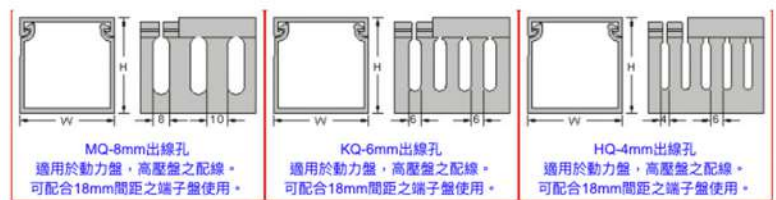

單位：mm						
型號 Item No.	出線孔			寬X高 WxH	電線容量 Wire To Be Contained (以2.0平方計算)	長度 Length
	8mm	6mm	4mm			
MQ-0.7			HQ-0.7	20 x 20	5 ~ 12 pcs	1.7M
MQ-0			HQ-0	25 x 25	10 ~ 25 pcs	
MQ-1	KQ-1		HQ-1	25 x 45	20 ~ 25 pcs	
MQ-1.1			HQ-1.1	30 x 30	15 ~ 25 pcs	
MQ-1.2	KQ-1.2		HQ-1.2	33 x 33	25 ~ 45 pcs	
MQ-1.5	KQ-1.5		HQ-1.5	33 x 45	40 ~ 55 pcs	
MQ-2	KQ-2		HQ-2	45 x 45	60 ~ 70 pcs	
MQ-2.2			HQ-2.2	50 x 50	80 ~ 90 pcs	
MQ-2.5	KQ-2.5		HQ-2.5	65 x 45	110 ~ 120 pcs	
MQ-3	KQ-3		HQ-3	33 x 65	60 ~ 75 pcs	
MQ-4	KQ-4		HQ-4	25 x 65	40 ~ 45 pcs	
MQ-5	KQ-5		HQ-5	45 x 65	110 ~ 120 pcs	
MQ-5.5	KQ-5.5		HQ-5.5	60 x 60	120 ~ 135 pcs	
MQ-5.7	KQ-5.7		HQ-5.7	65 x 65	180 ~ 200 pcs	
MQ-6				72 x 64	200 ~ 220 pcs	
MQ-6.5			HQ-6.5	33 x 100	180 ~ 200 pcs	
MQ-6.6				37.5 x 100	180 ~ 200 pcs	
MQ-6.7	KQ-6.7		HQ-6.7	48 x 100	215 ~ 250 pcs	
MQ-6.8				55 x 100	220 ~ 260 pcs	
MQ-6.9				75 x 75	200 ~ 250 pcs	
MQ-7				70 x 100	250 ~ 300 pcs	
MQ-7.1				75 x 100	260 ~ 320 pcs	
MQ-7.2				100 x 50	200 ~ 250 pcs	
MQ-7.5				100 x 75	260 ~ 320 pcs	
MQ-8	KQ-8		HQ-8	100 x 100	300 ~ 400 pcs	
MQ-9				120 x 75	280 ~ 380 pcs