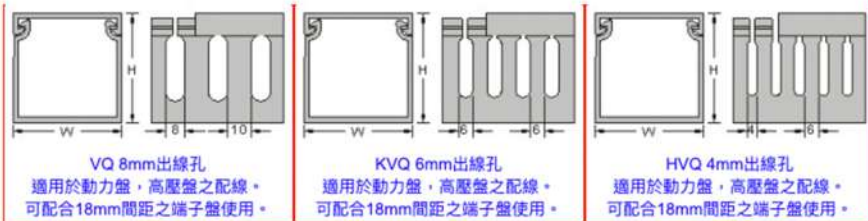

1. **材質：**採用UL合格之南亞PVC（灰色）製成，通過美規94V-0防火等級，歐規M1防火等級，耐燃性佳，絕緣性良好，不自燃，軟化溫度86°C。膠層為PE共聚物（PE copolymer）。
2. **構造：**由槽底及槽蓋兩部份組成，槽底兩側設出線孔，以組合後外部之寬、高為規格標準，UL測試溫度50°C。
3. **特點：**
1. 配線槽底座兩側出線孔互相對齊，任何處鋸斷或接成L型均可保持盤面美觀、整齊。
  2. 槽蓋經特殊設計，與配線槽底座組合後絕不脫落，且接合面平滑，不割傷手及擦損附近配線。
  3. 出線孔低、組合容易、拆卸簡單，易於配線。
  4. 於配線槽上蓋掛勾之內面設有「特殊止滑膠層」，能有效增加濕度及黏度，使線槽與上蓋密合，防止上蓋滑動、脫落，更利垂直上下佈線作業，提昇施工效率。