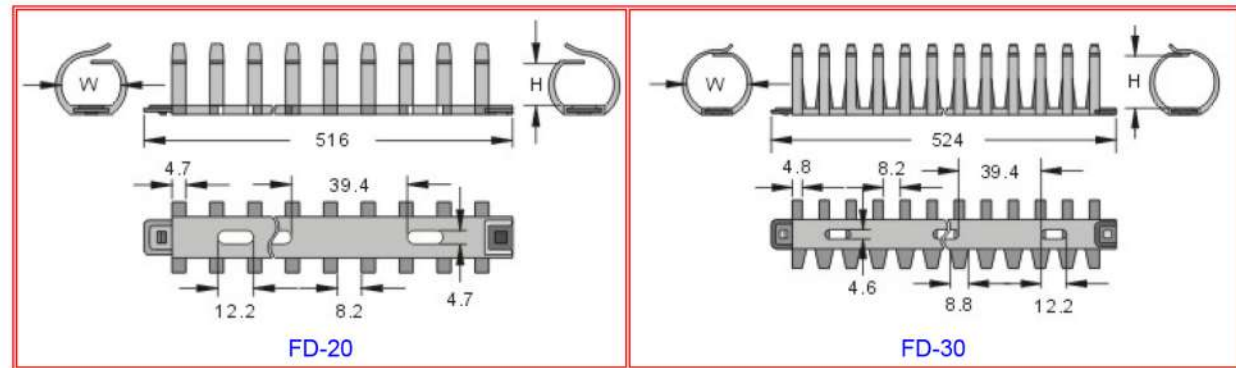

單位：mm				
型號 Item No.	寬 W	高 H	電線容量 Wire To Be Contained (以2.0平方計算)	長度 Length
☐ FD-20	20.4	14.4	5~12pcs	50cm
☐ FD-30	29.0	24.9	12~30pcs