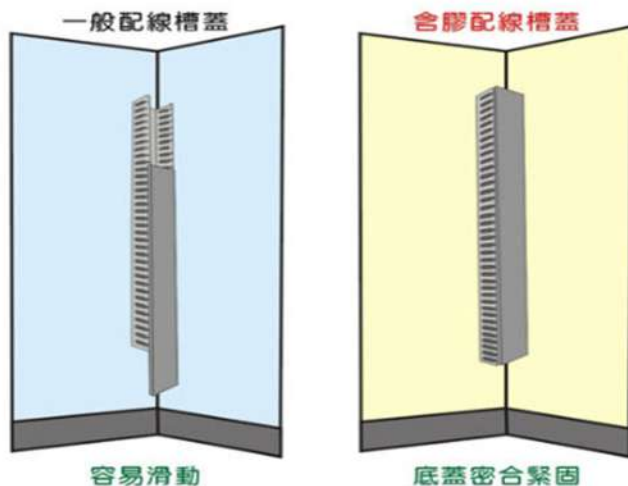

材質：採用UL合格之南亞PVC（灰色）製成，通過美規94V-0防火等級，歐規M1防火等級，耐燃性佳，絕緣性良好，不自燃，軟化溫度86°C。膠層為PE共聚合物（PE copolymer）。

構造：由槽底及槽蓋兩部份組成，以組合後外部之寬、高為規格標準，UL測試溫度50°C。

用途：舞台、電氣、冷氣工程及室內明線配線等適用。

特點：1. 密封式絕緣配線槽專為防塵、防鼠而設計。

2. 於配線槽上蓋掛勾之內面設有「特殊止滑膠層」，能有效增加溫度及黏度，使線槽與上蓋密合，防止上蓋滑動、脫落，更利垂直上下佈線作業，提昇施工效率。

■ MD、VD型所有規格均可製造密封式配線槽，歡迎洽詢。

■ 各式絕緣配線槽均可訂製接頭，歡迎來電洽詢。