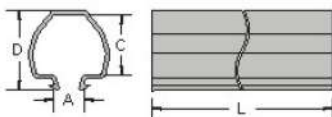

單位：mm					
型號 Item No.	A	B	C	D	長度 Length
☐ EX-1	10.9	24.8	21.6	28.2	2M
☐ EX-2	5.0	14.4	9.5	16.6