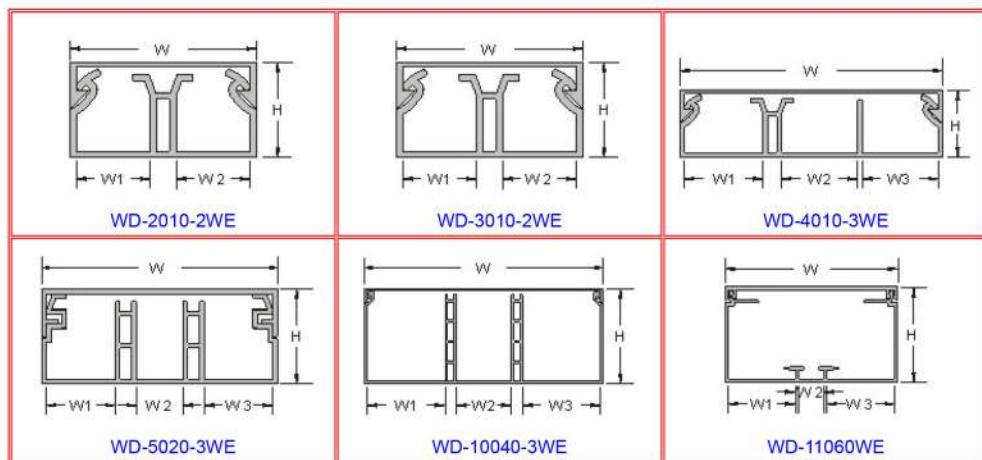

用途：適用於各種接處之修飾用，整齊美觀，大量節省工時。

※ WD-11060WE無隔板。

單位：mm

型號 Item No.	寬 W	高 H	W1	W2	W3	長度 Length
<input type="checkbox"/> WD-2010-2WE	20.0	10.3	7.5	7.5		2M
<input type="checkbox"/> WD-3010-2WE	30.0	11.2	12.5	12.5		
<input type="checkbox"/> WD-4010-3WE	40.0	10.3	11.0	11.5	11.5	
<input type="checkbox"/> WD-5020-3WE	50.8	20.3	14.8	10.0	14.8	
<input type="checkbox"/> WD-10040-3WE	100.0	40.0	32.8	23.2	32.8	
※ <input type="checkbox"/> WD-11060WE	111.0	61.4	43.3	16.0	43.3	