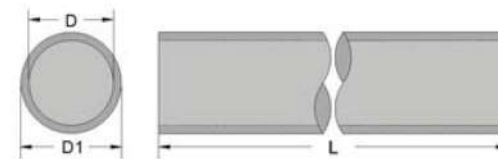

單位：mm			
型 號 Item No.	內徑 D	外徑 D1	長 度 Length
☐ OD-16SIY	14.0	16.0	2M
☐ OD-20IY	16.2	20.0	
☐ OD-20SIY	17.6	20.0	
☐ OD-25IY	21.0	25.0	
☐ OD-25SIY	22.4	25.0	
☐ OD-32SIY	29.0	32.0	
☐ OD-40SIY	36.4	40.0