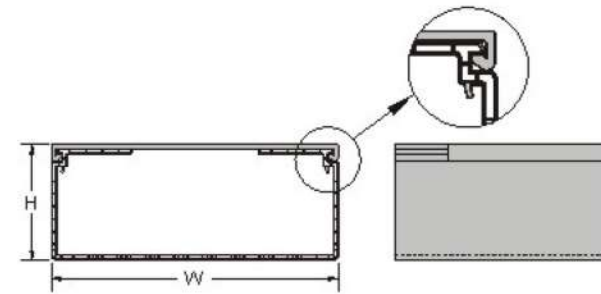

凱士士企業股份有限公司
-更新日期：108年6月10日-

0105 KSS 中空型絕緣配線槽
Wiring Duct

材質：採用UL合格之南亞PVC (灰色) 製成，通過美規94V-0防火等級，歐規M1防火等級，耐燃性佳，絕緣性良好，不自燃，軟化溫度86℃。

構造：由槽底及槽蓋兩部份組成，以組合後外部之寬、高為規格標準。

特點：中空型設計，結構強，能有效減輕槽體重量，施工更加方便。

- 訂製品，歡迎洽詢。

單位：mm				
	型號 Item No.	寬x高 WxH	電線容量 Wire To Be Contained (以2.0平方計算)	長度 Length
NEW	<input type="checkbox"/> ZD-300100	300x100	1040~1200pcs	2M (備有3M另洽)