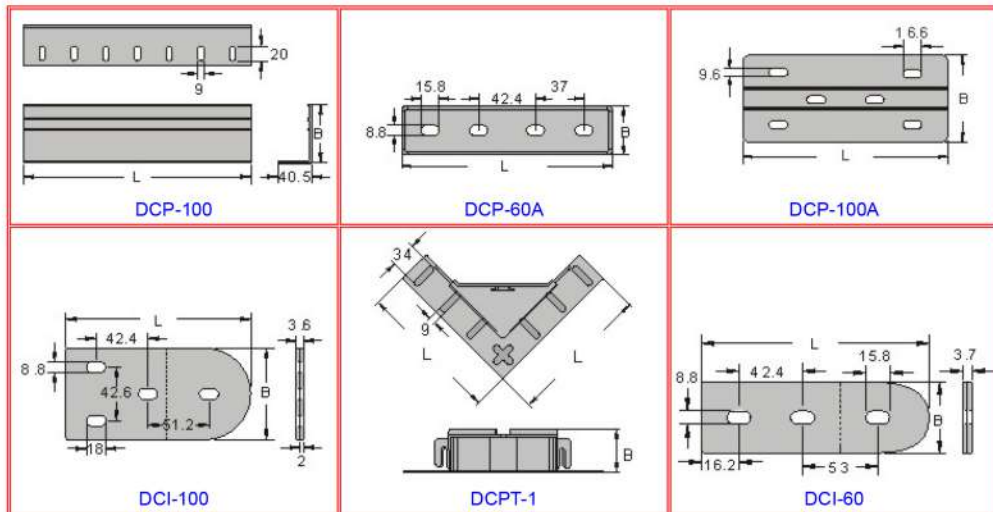

0105 KSS 絕緣配線槽連接片
Wiring Duct Coupler

材質：採用UL合格之ABS（灰色），防火等級94HB。

- DCP-100 採用UL合格之南亞PVC（灰色）製成，通過美規94V-0防火等級，歐規M1防火等級，耐燃性佳，絕緣性良好，不自燃，軟化溫度86℃。

※ 搭配塑膠螺絲PF-823HNGYJ、塑膠螺帽PN-8HNGYJ固定用。

- 用法：
1. DCP-100、DCP-60A、DCP-100A為連接兩支絕緣配線槽之連接片，使用時須兩邊各一片，每片搭配6個螺絲+螺帽，方能達到連接固定的功能；其中DCP-100加長版亦可做為分隔板使用。
 2. DCI-60、DCI-100各為2片連接板+螺絲+螺帽組合而成的垂直調整連接片，兩支絕緣配線槽做調整時，須同時使用兩組，每組搭配6個螺絲+螺帽，方能連接調整角度。
 3. DCPT-1為上、下座組合而成T型連接片，製作T型接頭須使用兩組，固定絕緣配線槽兩邊為90°角。

單位：mm				
型號 Item No.	A	B	長度 L	適用SDH線槽高度 Used With SDH duct Height
<input type="checkbox"/> DCP-100	40.5	75.5	350.0	100
<input type="checkbox"/> DCP-60A		43.0	170.0	60
<input type="checkbox"/> DCP-100A		75.0	184.6	100
<input type="checkbox"/> DCI-60		43.0	130.0	60
<input type="checkbox"/> DCI-100		75.0	160.0	100
<input type="checkbox"/> DCPT-1		58.5	190.0	100