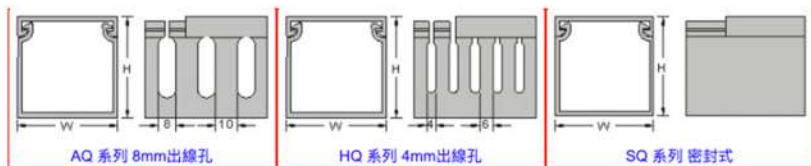

單位：mm								
	型號 Item No.			寬X高 WxH	電線容量 Wire To Be Contained (以2.0平方計算)	長度 Length		
	出線孔		密封式					
	8mm	4mm						
☐	AQ-1X2	☐	HQ-1X2	☐	SQ-1X2	25 x 50	20 ~ 25 pcs	2M
☐	AQ-1X3	☐	HQ-1X3	☐	SQ-1X3	25 x 75	60 ~ 75 pcs	
☐	AQ-1.5X1			☐	SQ-1.5X1	38 x 25	20 ~ 23 pcs	
☐	AQ-1.5X2	☐	HQ-1.5X2	☐	SQ-1.5X2	38 x 50	60 ~ 70 pcs	
☐	AQ-1.5X3	☐	HQ-1.5X3	☐	SQ-1.5X3	38 x 75	120 ~ 135 pcs	
☐	AQ-2X1	☐	HQ-2X1	☐	SQ-2X1	50 x 25	25 ~ 45 pcs	
☐	AQ-2X2			☐	SQ-2X2	50 x 50	80 ~ 90 pcs	
☐	AQ-2X3	☐	HQ-2X3	☐	SQ-2X3	50 x 75	180 ~ 200 pcs	
☐	AQ-3X2	☐	HQ-3X2	☐	SQ-3X2	75 x 50	180 ~ 200 pcs	
☐	AQ-3X3	☐	HQ-3X3	☐	SQ-3X3	75 x 75	200 ~ 250 pcs	
☐	AQ-3X4			☐	SQ-3X4	75 x 100	240 ~ 300 pcs