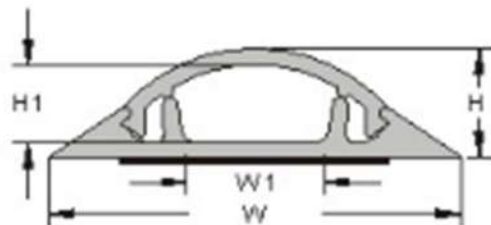

						單位：mm	
型號 Item No.		外寬 W	內寬 W1	外高 H	內高 H1	長度 Length	
<input type="checkbox"/> RDA-30	灰色	28.8	11.0	7.4	5.2	1M	
<input type="checkbox"/> RDA-30BN	咖啡色						
<input type="checkbox"/> RDA-30MW	乳白色						
<input type="checkbox"/> RDA-40	灰色	38.5	18.8	11.5	8.5		
<input type="checkbox"/> RDA-40BN	咖啡色						
<input type="checkbox"/> RDA-40MW	乳白色						
<input type="checkbox"/> RDA-50	灰色	50.0	23.3	12.3	8.8		
<input type="checkbox"/> RDA-50BN	咖啡色						
<input type="checkbox"/> RDA-50MW	乳白色						
<input type="checkbox"/> RDA-60	灰色	60.0	33.3	13.8	10.7		
<input type="checkbox"/> RDA-60BN	咖啡色						
<input type="checkbox"/> RDA-60MW	乳白色						
<input type="checkbox"/> RDA-70	灰色	70.0	44.0	17.0	13.0		
<input type="checkbox"/> RDA-70BN	咖啡色						
<input type="checkbox"/> RDA-70MW	乳白色						
<input type="checkbox"/> RDA-90	灰色	87.5	57.5	21.0	16.5		
<input type="checkbox"/> RDA-90BN	咖啡色						
<input type="checkbox"/> RDA-90MW	乳白色						
<input type="checkbox"/> RDA-120	灰色	118.5	85.5	30.0	26.5		
<input type="checkbox"/> RDA-120BN	咖啡色						
<input type="checkbox"/> RDA-120MW	乳白色						