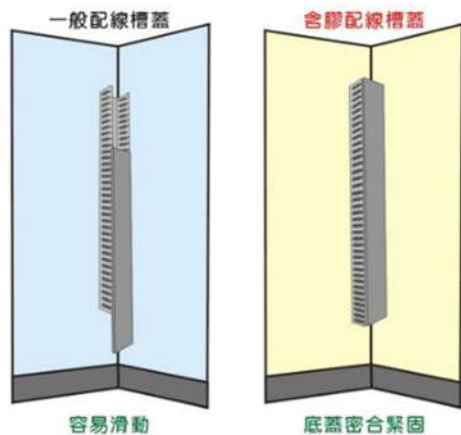

1. **材質：**採用UL合格之南亞PVC（灰色）製成，通過美規94V-0防火等級，歐規M1防火等級，耐燃性佳，絕緣性良好，不自燃，軟化溫度86°C。膠層為PE共聚合物 (PE copolymer)。
2. **構造：**由槽底及槽蓋兩部份組成，底槽兩側設出線孔，出線孔4.5mm，以組合後外部之寬、高為規格標準，每側設有一條刀割折痕。UL測試溫度50°C。
3. **特點：**
1. 兩側出線孔之凸點設計，可在同一出線孔做分層區隔使用。
  2. 槽底兩側均有一條刀割折痕設計，可依安裝者需求，折出需要的側孔大小。
  3. 於配線槽上蓋掛勾之內面設有「特殊止滑膠層」，能有效增加溼度及黏度，使線槽與上蓋密合，防止上蓋滑動、脫落，更利垂直上下佈線作業，提昇施工效率。