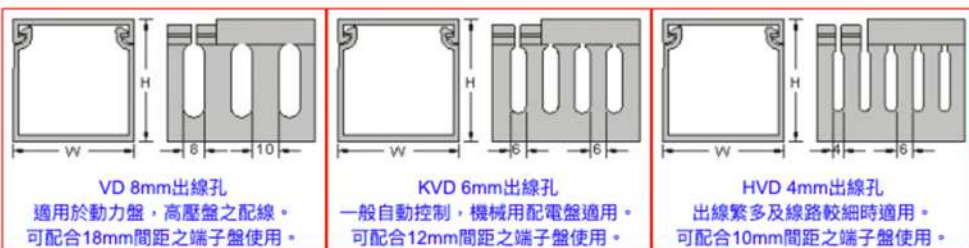

材質：採用UL合格之南亞PVC（灰色）製成，通過美規94V-0防火等級，歐規M1防火等級，耐燃性佳，絕緣性良好，不自燃，軟化溫度86°C。

構造：由槽底及槽蓋兩部份組成，槽底兩側設出線孔，以組合後外部之寬、高為規格標準，UL測試溫度50°C。

特點：1. 配線槽底座兩側出線孔互相對齊，任何處鋸斷或接成L型均可保持盤面美觀、整齊。
2. 槽蓋經特殊設計，與配線槽底座組合後絕不脫落，且接合面平滑，不割傷手及擦損附近配線。