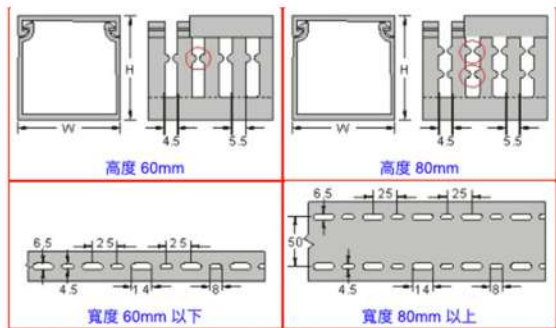

1. **材質：**採用UL合格之南亞PVC（灰色）製成，通過美規94V-0防火等級，歐規M1防火等級，耐燃性佳，絕緣性良好，不自燃，軟化溫度86°C。膠層為PE共聚合物 (PE copolymer)。
2. **構造：**由槽底及槽蓋兩部份組成，底槽兩側設出線孔，出線孔4.5mm，以組合後外部之寬、高為規格標準，每側設有一條刀割折痕。UL測試溫度50°C。
3. **特點：**
1. 兩側出線孔之凸點設計，可在同一出線孔做分層區隔使用。
  2. 槽底兩側均有一條刀割折痕設計，可依安裝者需求，折出需要的側孔大小。
  3. 於配線槽上蓋掛勾之內面設有「特殊止滑膠層」，能有效增加溼度及黏度，使線槽與上蓋密合，防止上蓋滑動、脫落，更利垂直上下佈線作業，提昇施工效率。