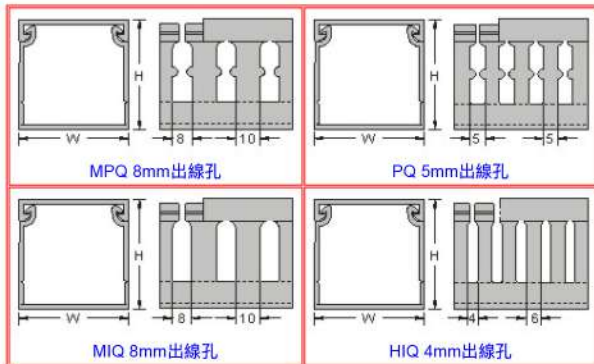

* MIQ系列無凸點設計。 單位：mm

	型號 Item No.			寬X高 WxH	電線容量 Wire To Be Contained (以2.0平方計算)	長度 Length
	出線孔					
	8mm	5mm	4mm			
*	☐ MIQ-2530			25 x 30	15 ~ 25 pcs	2M
*	☐ MIQ-2540			25 x 40	20 ~ 25 pcs	
	☐ MPQ-2550	☐ PQ-2550		25 x 50	20 ~ 25 pcs	
NEW			☐ HIQ-2560	25 x 60	40 ~ 45 pcs	
	☐ MPQ-5050	☐ PQ-5050		50 x 50	60 ~ 75 pcs	
NEW			☐ HIQ-2580	25 x 80	60 ~ 75 pcs	
NEW			☐ HIQ-4080	40 x 80	120 ~ 135 pcs	
	☐ MPQ-2575	☐ PQ-2575		25 x 75	80 ~ 90 pcs	
	☐ MPQ-5075	☐ PQ-5075		50 x 75	180 ~ 200 pcs	
NEW			☐ HIQ-6080	60 x 80	180 ~ 210 pcs	
	☐ MPQ-7575	☐ PQ-7575		75 x 75	200 ~ 250 pcs	
	☐ MPQ-100100	☐ PQ-100100		100 x 100	300 ~ 400 pcs