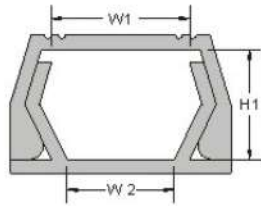

單位：mm						
型號 Item No.	顏色 Color	寬 W1	寬 W2	高 H	長度 Length	
☐ JD-1	灰色	10.4	8.6	8.0	1M	
☐ JD-1BN	咖啡色					
☐ JD-1MW	乳白色					
☐ JD-2	灰色	14.5	11.5	8.0		
☐ JD-2BN	咖啡色					
☐ JD-2MW	乳白色					
☐ JD-3	灰色	18.8	16.4	10.8		
☐ JD-3BN	咖啡色					
☐ JD-3MW	乳白色					
☐ JD-4	灰色	23.5	19.5	12.2		
☐ JD-4BN	咖啡色					
☐ JD-4MW	乳白色