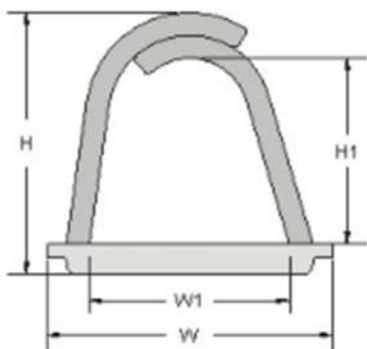

0130 KSS 軟質撥入式配線槽
Soft Split-Insert Wiring Duct

材質：槽底採用UL合格之南亞PVC（灰色）製成，通過美規94V-0防火等級，歐規M1防火等級，耐燃性佳，絕緣性良好，不自燃，軟化溫度86℃；槽身為軟質PVC製成。

用法：一體式設計，只需將線材壓入即可。

特點：槽身為軟質PVC，施工時方便取出或放置線材。

■表列顏色為近似色，僅供參考用。

●槽底背膠為布背膠；另備有泡棉背膠，歡迎來電洽詢。

0131 KSS 蓋式配線槽
Covering Duct

材質：採用UL合格之南亞PVC（米黃）製成，通過美規94V-0防火等級，歐規M1防火等級，耐燃性佳，絕緣性良好，不自燃，軟化溫度86℃。

用途：將電線置於線槽內，再將本線槽固定在地板或牆壁上。

特點：本線槽可於配線後再補裝，不必重新拆線，而達到保護電線之功能。

單位：mm					
型號 Item No.	外寬 W	內寬 W1	外高 H	內高 H1	長度 Length
☐ CD-3820YW1	67.2	38.0	22.3	19.8	1.2M

單位：mm					
型號 Item No.	外寬 W	內寬 W1	外高 H	內高 H1	長度 Length
☐ RSD-8WE	12.0	8.0	10.8	7.0	1M
☐ RSD-10BN	15.0	10.5	13.8	9.8