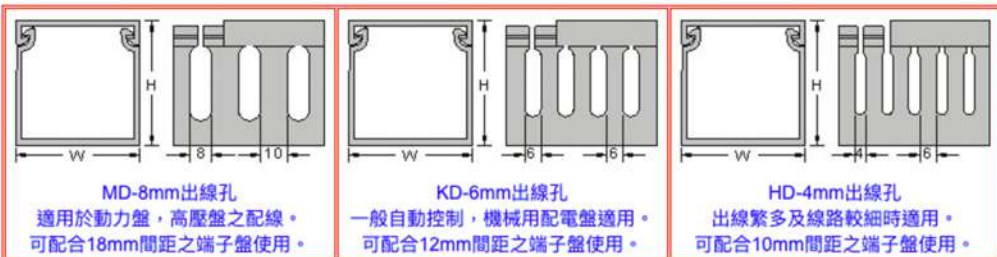

0101 KSS 絕緣配線槽 Wiring Duct (Slotted)

材質：採用UL合格之南亞PVC（灰色）製成，通過美規94V-0防火等級，歐規M1防火等級，耐燃性佳，絕緣性良好，不自燃，軟化溫度86℃。

構造：由槽底及槽蓋兩部份組成，槽底兩側設出線孔，以組合後外部之寬、高為規格標準，UL測試溫度50℃。

- 特點：**
1. 配線槽底座兩側出線孔互相對齊，任何處鋸斷或接成 L 型均可保持盤面美觀、整齊。
 2. 槽蓋經特殊設計，與配線槽底座組合後絕不脫落，且接合面平滑，不割傷手及擦損附近配線。
 3. 出線孔低、組合容易、拆卸簡單，易於配線。