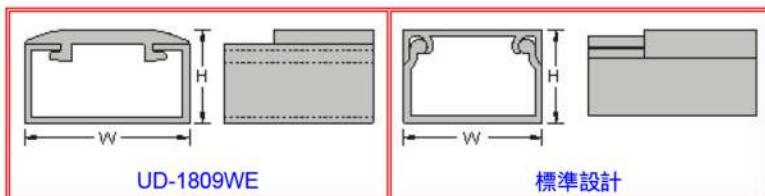

0105 KSS 迷你型配線槽 Mini Trunking

材質：採用UL合格之南亞PVC (白色) 製成，通過美規94V-0防火等級，歐規M1防火等級，耐燃性佳，絕緣性良好，不自燃，軟化溫度86℃。

構造：由槽底及槽蓋兩部份組成，以組合後外部之寬、高為規格標準，UL測試溫度50℃。

用途：舞台、電氣、冷氣工程及室內明線配線等適用。

特點：1. 密封式絕緣配線槽專為防塵、防鼠而設計。
2. 上蓋扣槽特殊設計，更利於與槽底快速接合。