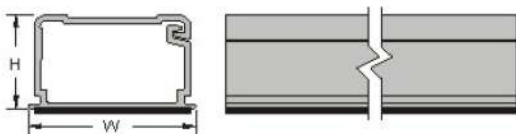

單位：mm				
型號 Item No.		W	H	長度 Length
無背膠	背膠			
☐ OP-2013WE	☐ OP-2013TWE	19.5	13.8	1.83M (6 英尺)
☐ OP-3220WE	☐ OP-3220TWE	31.8	19.6	
☐ OP-4527WE	☐ OP-4527TWE	45.1	27.0