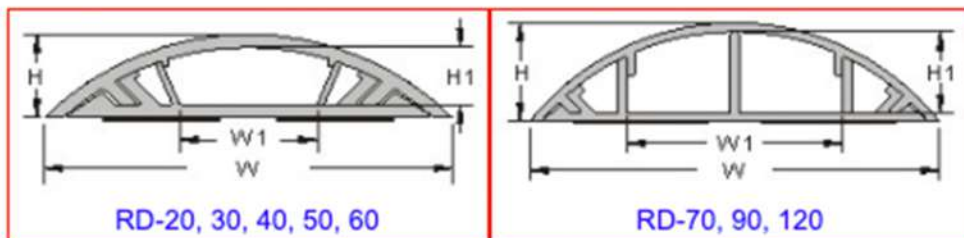

						單位：mm	
型號 Item No.		外寬 W	內寬 W1	外高 H	內高 H1	長度 Length	
<input type="checkbox"/> RD-20	灰色	20.0	8.0	6.0	4.0	1M	
<input type="checkbox"/> RD-20BN	咖啡色						
<input type="checkbox"/> RD-20MW	乳白色						
<input type="checkbox"/> RD-20LX	淺木紋						
<input type="checkbox"/> RD-20DX	深木紋	30.0	11.0	8.0	6.0		
<input type="checkbox"/> RD-30	灰色						
<input type="checkbox"/> RD-30BN	咖啡色						
<input type="checkbox"/> RD-30MW	乳白色						
<input type="checkbox"/> RD-30LX	淺木紋	40.0	16.0	9.5	7.0		
<input type="checkbox"/> RD-30DX	深木紋						
<input type="checkbox"/> RD-40	灰色						
<input type="checkbox"/> RD-40BN	咖啡色						
<input type="checkbox"/> RD-40MW	乳白色	50.0	20.0	11.0	8.0		
<input type="checkbox"/> RD-40LX	淺木紋						
<input type="checkbox"/> RD-40DX	深木紋						
<input type="checkbox"/> RD-50	灰色						
<input type="checkbox"/> RD-50BN	咖啡色	60.0	30.0	13.0	9.0		
<input type="checkbox"/> RD-50MW	乳白色						
<input type="checkbox"/> RD-50LX	淺木紋						
<input type="checkbox"/> RD-50DX	深木紋						
<input type="checkbox"/> RD-60	灰色	70.0	40.0	15.0	10.0		
<input type="checkbox"/> RD-60BN	咖啡色						
<input type="checkbox"/> RD-60MW	乳白色						
<input type="checkbox"/> RD-60LX	淺木紋						
<input type="checkbox"/> RD-60DX	深木紋	90.0	45.0	19.0	15.0		
<input type="checkbox"/> RD-70	灰色						
<input type="checkbox"/> RD-70BN	咖啡色						
<input type="checkbox"/> RD-70MW	乳白色						
<input type="checkbox"/> RD-70LX	淺木紋	120.0	70.0	25.0	21.0		
<input type="checkbox"/> RD-70DX	深木紋						
<input type="checkbox"/> RD-90	灰色						
<input type="checkbox"/> RD-90BN	咖啡色						
<input type="checkbox"/> RD-90MW	乳白色						
<input type="checkbox"/> RD-90LX	淺木紋						
<input type="checkbox"/> RD-90DX	深木紋						
<input type="checkbox"/> RD-120	灰色						
<input type="checkbox"/> RD-120BN	咖啡色						
<input type="checkbox"/> RD-120MW	乳白色						
<input type="checkbox"/> RD-120LX	淺木紋						
<input type="checkbox"/> RD-120DX	深木紋						