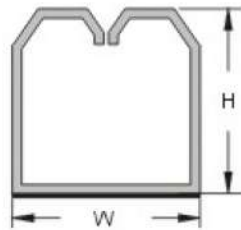

0106 KSS 配線槽分線隔離套 Wiring Retainer

材質：UL合格之ABS（灰色），防火等級94HB。
用法：將背膠撕去，往所需電線隔離位置黏貼即可。
特點：使電線排列整齊、美觀，易於整理。

單位：mm			
型號 Item No.	寬x高 WxH	包裝 Packing	
<input type="checkbox"/> LS-2040	20x40	100pcs / 包	
<input type="checkbox"/> LS-4040	40x40		
<input type="checkbox"/> LS-7040	70x40		
<input type="checkbox"/> LS-2065	20x65		
<input type="checkbox"/> LS-4065	40x65		
<input type="checkbox"/> LS-6565	65x65		