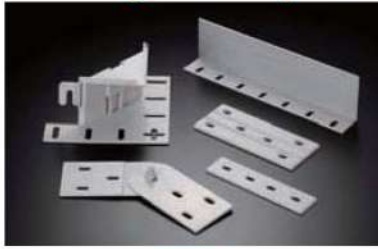

0105 KSS 絕緣配線槽連接片
Wiring Duct Coupler