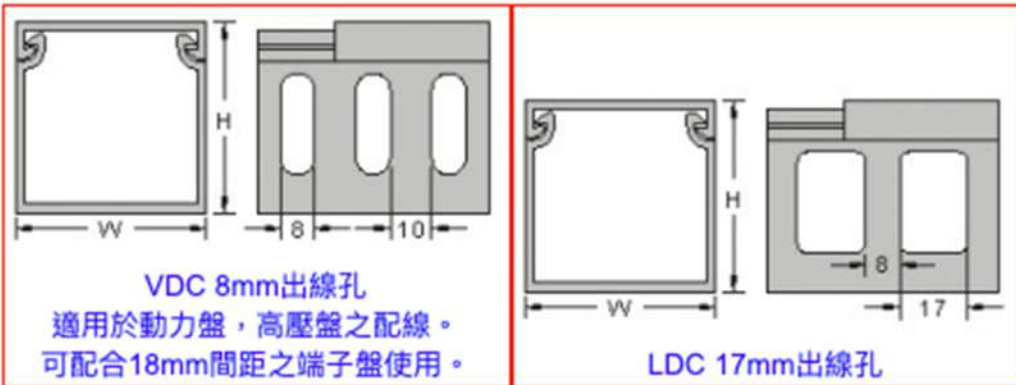

0101 KSS 絕緣配線槽
Wiring Duct (Close Slotted)

材質：採用UL合格之南亞PVC（灰色）製成，通過美規94V-0防火等級，歐規M1防火等級，耐燃性佳，絕緣性良好，不自燃，軟化溫度86°C。

構造：由槽底及槽蓋兩部份組成，槽底兩側設出線孔，以組合後外部之寬、高為規格標準。

特點：1. 槽底之出線孔頂端為封閉式，更易於組裝、拆卸。

2. **LDC系列**具有超大的出線孔，散熱快，能降低線槽內溫度，且大型電纜線可輕易的從兩側出線孔穿出。