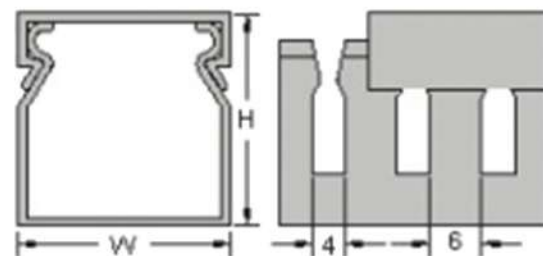

單位：mm

**0101 KSS 絕緣配線槽
Wiring Duct (Slotted)**

材質：採用UL合格之南亞PVC（灰色）製成，通過美規94V-0防火等級，歐規M1防火等級，耐燃性佳，絕緣性良好，不自燃，軟化溫度86℃。

構造：由槽底及槽蓋兩部份組成，槽底兩側設出線孔，以組合後外部之寬、高為規格標準，UL測試溫度50℃。

特點：上蓋扣槽特殊設計，更利於與槽底接合。

BD 4mm出線孔

單位：mm				
	型號	寬x高 WxH	電線容量 Wire To Be Contained (以2.0平方計算)	長度 Length
	Item No.			
	出線孔 4mm			
	<input type="checkbox"/> BD-2525	25x25	10~25pcs	2M
	<input type="checkbox"/> BD-3340	33x40	40~45pcs	
	<input type="checkbox"/> BD-4040	40x40	50~60pcs	
	<input type="checkbox"/> BD-3360	33x60	60~70pcs	
	<input type="checkbox"/> BD-4860	48x60	110~120pcs	
	<input type="checkbox"/> BD-6060	60x60	120~135pcs	