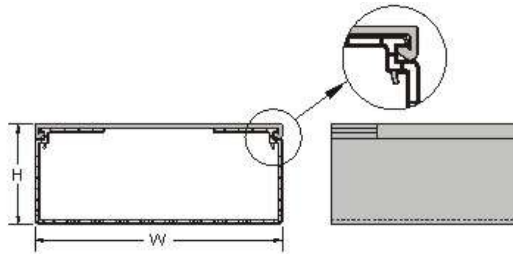

單位：mm				
	型 號 Item No.	寬x高 WxH	電線容量 Wire To Be Contained (以2.0平方計算)	長 度 Length
NEW	☐ ZD-300100	300x100	1040~1200pcs	2M (備有3M另洽)

放入選樣單

查看選樣單

退回所有選樣

- 首 頁
- 公司簡介
- 連絡方式
- 最新訊息
- 新產品
- 產品介紹
- 搜 尋
- 網路下單說明
- 服務信箱

凱士士企業股份有限公司
-更新日期：108年6月10日-