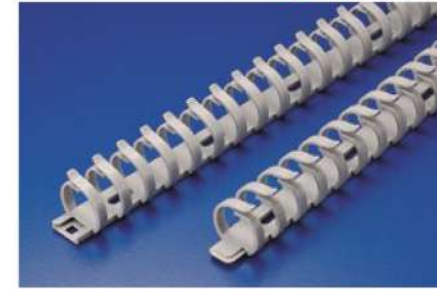

0101A KSS 線槽剪
Wiring Duct Cutter

	型號 Item No.
	☐ WT-1
	☐ WT-2

0104 KSS 撥開式配線槽
Flexible Wiring Duct

材質：UL合格之NYLON 66（灰色），防火等級94V-2，不易老化。
特點：線槽兩端設有連接點(公母扣)，可無限延長。