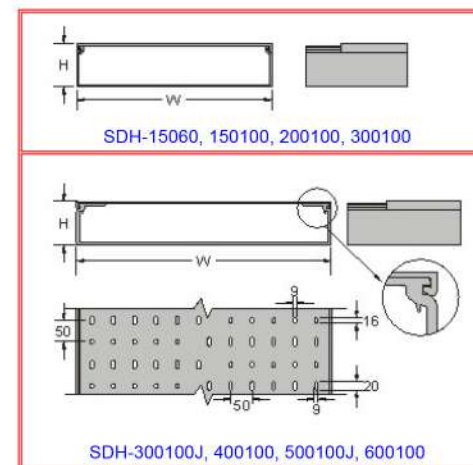

單位：mm			
型號 Item No.	寬x高 WxH	電線容量 Wire To Be Contained (以2.0平方計算)	長度 Length
☐ SDH-15060	150x60	310~480pcs	2M (備有3M 另洽)
☐ SDH-150100	150x100	450~600pcs	
☐ SDH-200100	200x100	600~800pcs	
☐ SDH-300100	300x100	1040~1200pcs	
☐ SDH-300100J	300x100	1040~1200pcs	
☐ SDH-400100	400x100	1200~1600pcs	
☐ SDH-500100J	500x100	1730~2000pcs	
☐ SDH-600100	600x100	2080~2400pcs