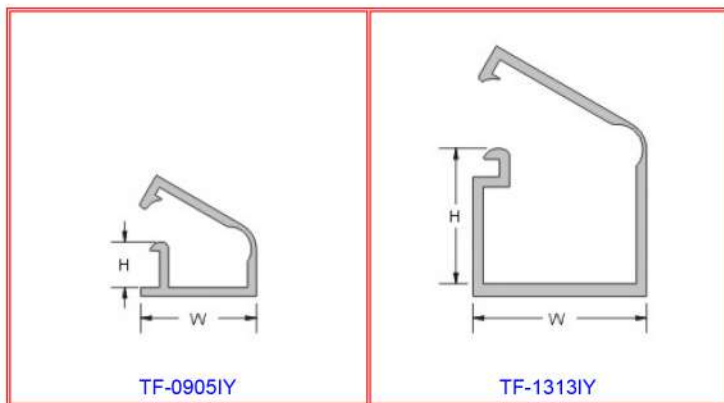

- 特點：**
1. 一體式設計使槽底（背膠）與槽蓋結合在一起，方便施工，節省工時。
 2. 槽底溝槽設計，可搭配分隔板，使電源及訊號線分開配線，避免互相干擾，便於日後查線維修。

單位：mm				
型號 Item No.		W	H	長度 Length
無背膠	背膠			
<input type="checkbox"/> TF-0905IY	<input type="checkbox"/> TF-0905TIY	9.2	2.9	2M
<input type="checkbox"/> TF-1313IY	<input type="checkbox"/> TF-1313TIY	13.2	10.8	