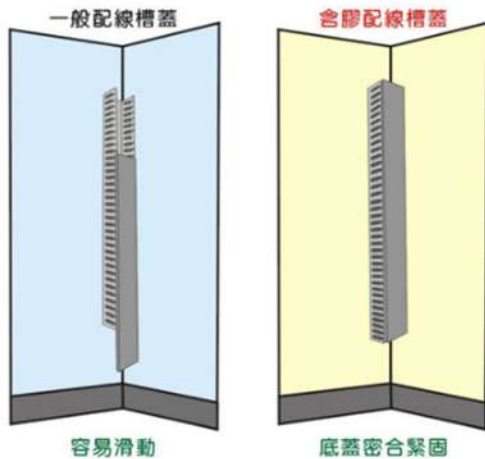

1. **材質：**採用UL合格之南亞PVC（灰色）製成，通過美規94V-0防火等級，歐規M1防火等級，耐燃性佳，絕緣性良好，不自燃，軟化溫度86°C。膠層為PE共聚物（PE copolymer）。
2. **構造：**由槽底及槽蓋兩部份組成，槽底兩側設出線孔，以組合後外部之寬、高為規格標準，UL測試溫度50°C。
3. **特點：**
1. 配線槽底座兩側出線孔互相對齊，任何處鋸斷或接成L型均可保持盤面美觀、整齊。
  2. 槽蓋經特殊設計，與配線槽底座組合後絕不脫落，且接合面平滑，不割傷手及擦損附近配線。
  3. 出線孔低、組合容易、拆卸簡單，易於配線。
  4. 於配線槽上蓋掛勾之內面設有「特殊止滑膠層」，能有效增加濕度及黏度，使線槽與上蓋密合，防止上蓋滑動、脫落，更利垂直上下佈線作業，提昇施工效率。