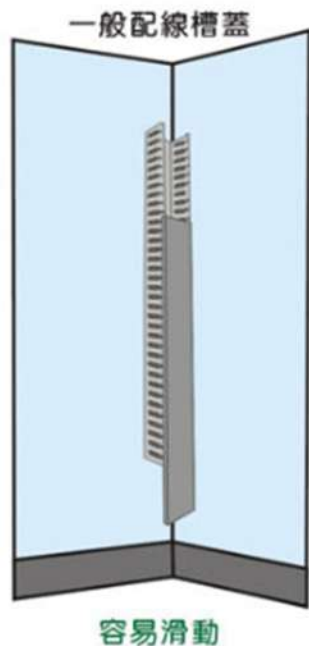

0101 KSS 含膠型防滑配線槽槽蓋 Non-Slip With Wiring Duct Cover

材質：UL合格之南亞PVC（灰色），M1防火等級，防火等級94V-0，膠層為PE共聚合物 (PE copolymer)。

- 特點：**
1. 於配線槽上蓋掛勾之內面設有「特殊止滑膠層」，能有效增加溼度及黏度，使線槽與上蓋密合，防止上蓋滑動、脫落，更利垂直上下佈線作業，提昇施工效率。
 2. 絕緣配線槽上蓋可更換為含膠型防滑蓋；更換後能有效增加溼度及黏度，使線槽與上蓋密合，以增加蓋子的緊固程度。