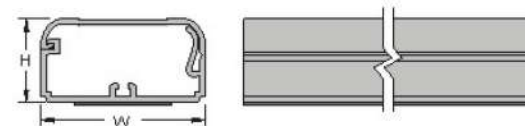

- 特點：**
1. 一體式設計使槽底（背膠）與槽蓋結合在一起，方便施工，節省工時。
 2. 槽底溝槽設計，可搭配分隔板，使電源及訊號線分開配線，避免互相干擾，便於日後查線維修。

單位：mm				
型號 Item No.		W	H	長度 Length
無背膠	背膠			
<input type="checkbox"/> TF-0905IY	<input type="checkbox"/> TF-0905TIY	9.2	2.9	2M
<input type="checkbox"/> TF-1313IY	<input type="checkbox"/> TF-1313TIY	13.2	10.8	