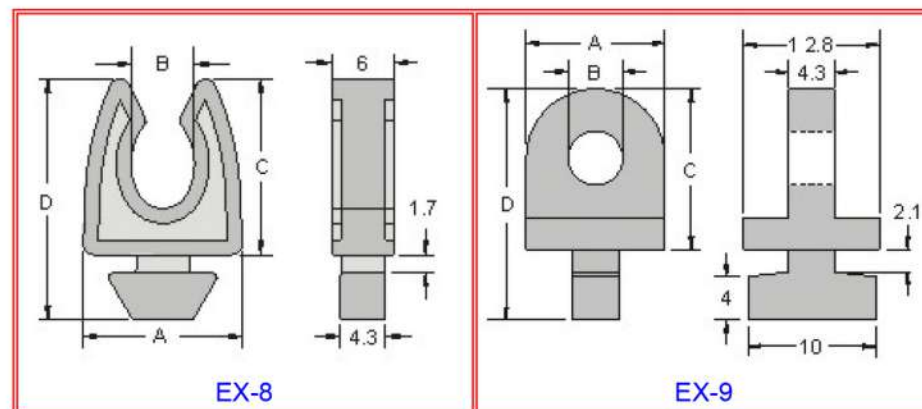

0124 KSS 展覽會配件
Cable Clip

材質：採PE(白色)射出成型。

用法：用於展覽會鋁柱上，EX-8用於固定電線，EX-9可用在固定掛圖或作掛勾用。

					單位：mm
型號 Item No.	A	B	C	D	包裝 Packing
<input type="checkbox"/> EX-8	15.1	6.0	16.8	23.0	100pcs / 包
<input type="checkbox"/> EX-9	13.0	5.0	15.0	21.5	