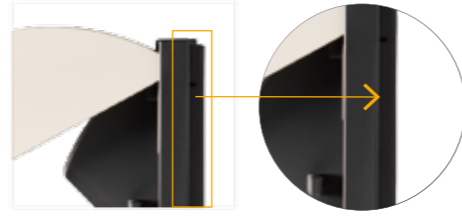

# 產品特色

**耐候性佳**  
可掀式外蓋模仿汽車烤漆等級之加工處理

**大視角升級**  
可掀式外蓋讓您方便插頭插入

**防水等級IPX3**  
商品背面使用橡膠墊片加強防水功能

**線材安全收納**  
隱藏性電線引掛固定線材避免插頭鬆脫

**感度電流**  
發生大於15mA漏電時自動跳脫、啟動斷電保護機制

註 WKF2106W / WKF2106S / WKF2106B 限定  
※限定室內使用