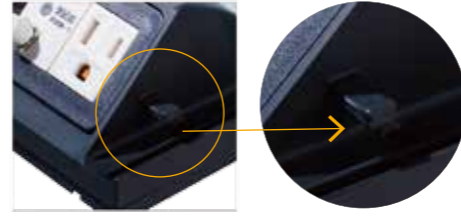

# 產品特色

**耐候性佳**  
可掀式外蓋模仿汽車烤漆等級之加工處理

**大視角升級**  
可掀式外蓋讓您方便插頭插入

**防水等級IPX3**  
商品背面使用橡膠墊片加強防水功能

**線材安全收納**  
隱藏性電線引掛固定線材避免插頭鬆脫

**感度電流**  
發生大於15mA漏電時自動跳脫、啟動斷電保護機制

註 WKF2106W / WKF2106S / WKF2106B 限定  
※限定室內使用